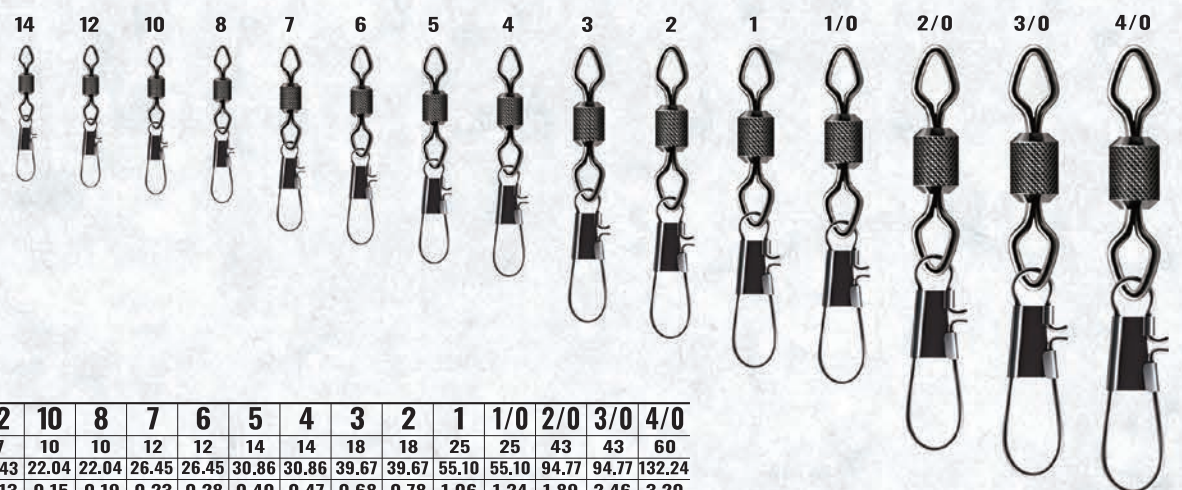

400-B DIA EYE ROLLING

■ SPECIFICATION

SIZE	14	12	10	8	7	6	5	4	3	2	1	1/0	2/0	3/0	4/0
STRENGTH kg	7	7	10	10	12	12	14	14	18	18	25	25	43	43	60
STRENGTH lb	15.43	15.43	22.04	22.04	26.45	26.45	30.86	30.86	39.67	39.67	55.10	55.10	94.77	94.77	132.24
WEIGHT(g)	0.11	0.13	0.15	0.19	0.23	0.28	0.40	0.47	0.68	0.78	1.06	1.24	1.89	2.46	3.20
QUANTITY	8	8	8	8	8	8	7	7	6	6	5	4	3	2	2