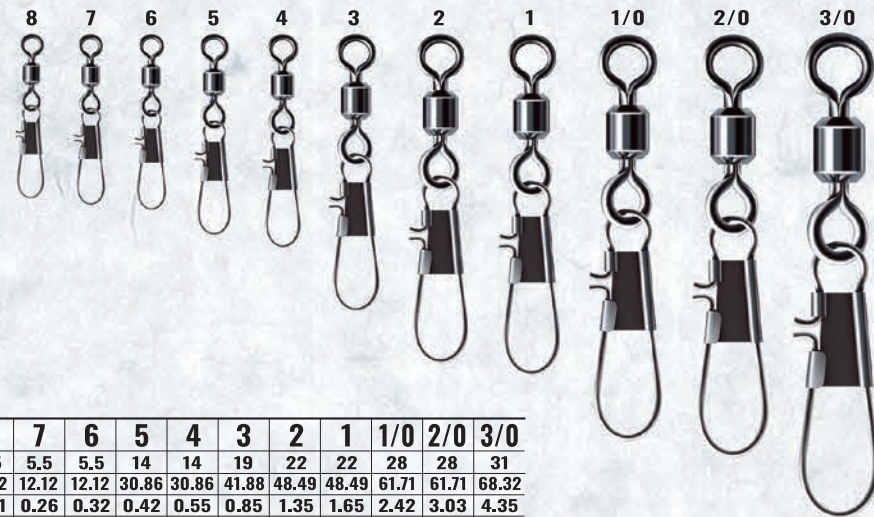

210-C POWER STAINLESS SWIVEL STAINLESS

■ SPECIFICATION

SIZE	10	8	7	6	5	4	3	2	1	1/0	2/0	3/0
STRENGTH kg	5.5	5.5	5.5	5.5	14	14	19	22	22	28	28	31
STRENGTH lb	12.12	12.12	12.12	12.12	30.86	30.86	41.88	48.49	48.49	61.71	61.71	68.32
WEIGHT(g)	0.17	0.21	0.26	0.32	0.42	0.55	0.85	1.35	1.65	2.42	3.03	4.35
QUANTITY	5	5	5	6	6	6	5	4	3	2	2	2