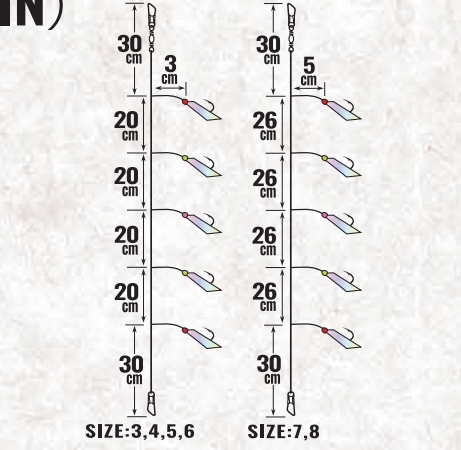

鉤 PACKED HOOKS

100% MADE IN JAPAN

ABERDEEN JIG F-999 BLACK NICKEL

TREBLE HOOKS

TREBLE TENKA TEN-1B BLACK NICKEL TEN-1N NICKEL

サビキ FLASHER RIGS

HIGH QUALITY

RIGS
SASAME

EX-RUBBER SABIKI (PINK)

S-863

SIZE	3	4	5	6	7	8	9	10
BRANCH (mm)	0.12	0.12	0.14	0.16	0.20	0.20	0.23	0.28
MAIN (mm)	0.16	0.16	0.20	0.23	0.28	0.28	0.33	0.37

EX-RUBBER SABIKI (WHITE)

S-864

SIZE	3	4	5	6	7	8
BRANCH (mm)	0.12	0.12	0.14	0.16	0.20	0.20
MAIN (mm)	0.16	0.16	0.20	0.23	0.28	0.28

EX-RUBBER SABIKI (MIX)

S-865

SIZE	3	4	5	6	7	8
BRANCH (mm)	0.12	0.12	0.14	0.16	0.20	0.20
MAIN (mm)	0.16	0.16	0.20	0.23	0.28	0.28

EX-RUBBER SABIKI (PINK FL)

S-866

SIZE	3	4	5	6	7	8
BRANCH (mm)	0.12	0.12	0.14	0.16	0.20	0.20
MAIN (mm)	0.16	0.16	0.20	0.23	0.28	0.28

EX-RUBBER SABIKI (FISH SKIN)

S-867

SIZE	3	4	5	6	7	8
BRANCH (mm)	0.12	0.12	0.14	0.16	0.20	0.20
MAIN (mm)	0.16	0.16	0.20	0.23	0.28	0.28