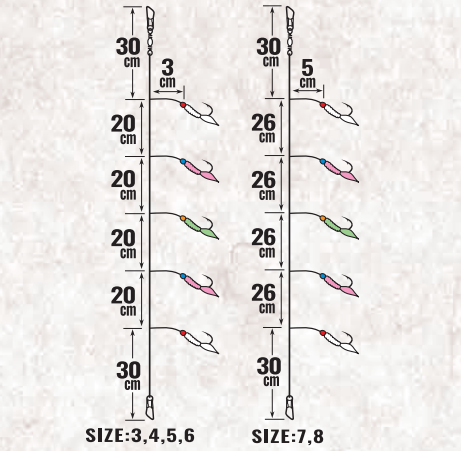

鉤 PACKED HOOKS

100% MADE IN JAPAN

ABERDEEN JIG F-999 BLACK NICKEL

TREBLE HOOKS

TREBLE TENKA TEN-1B BLACK NICKEL TEN-1N NICKEL

サビキ FLASHER RIGS

HIGH QUALITY

RIGS
SASAME

EX-RUBBER SABIKI (PINK)

S-863

SIZE	3	4	5	6	7	8	9	10
BRANCH (mm)	0.12	0.12	0.14	0.16	0.20	0.20	0.23	0.28
MAIN (mm)	0.16	0.16	0.20	0.23	0.28	0.28	0.33	0.37

EX-RUBBER SABIKI (WHITE)

S-864

SIZE	3	4	5	6	7	8
BRANCH (mm)	0.12	0.12	0.14	0.16	0.20	0.20
MAIN (mm)	0.16	0.16	0.20	0.23	0.28	0.28

EX-RUBBER SABIKI (MIX)

S-865

SIZE	3	4	5	6	7	8
BRANCH (mm)	0.12	0.12	0.14	0.16	0.20	0.20
MAIN (mm)	0.16	0.16	0.20	0.23	0.28	0.28

EX-RUBBER SABIKI (PINK FL)

S-866

SIZE	3	4	5	6	7	8
BRANCH (mm)	0.12	0.12	0.14	0.16	0.20	0.20
MAIN (mm)	0.16	0.16	0.20	0.23	0.28	0.28

EX-RUBBER SABIKI (FISH SKIN)

S-867

SIZE	3	4	5	6	7	8
BRANCH (mm)	0.12	0.12	0.14	0.16	0.20	0.20
MAIN (mm)	0.16	0.16	0.20	0.23	0.28	0.28