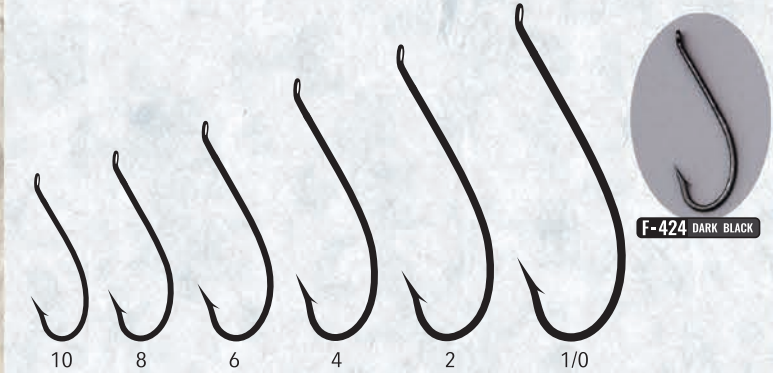

# FLY HOOKS

**FL-2 WET** F-421 BROWN

**FL-4 RET** F-423 DARK BLACK

**FL-3 ST2X** F-422 BROWN

**FL-5 TL** F-424 DARK BLACK

**FL-6 SPW** F-430 DULL BLACK

**FL-1 SPW** F-980 BLACK NICKEL

**NARA** F-743 NICKEL