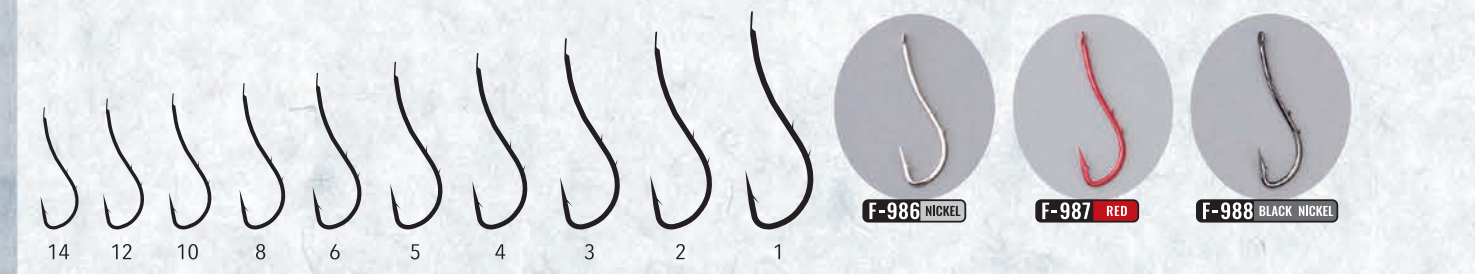

RYUSEN W-HOLD F-986 NICKEL F-987 RED F-988 BLACK NICKEL