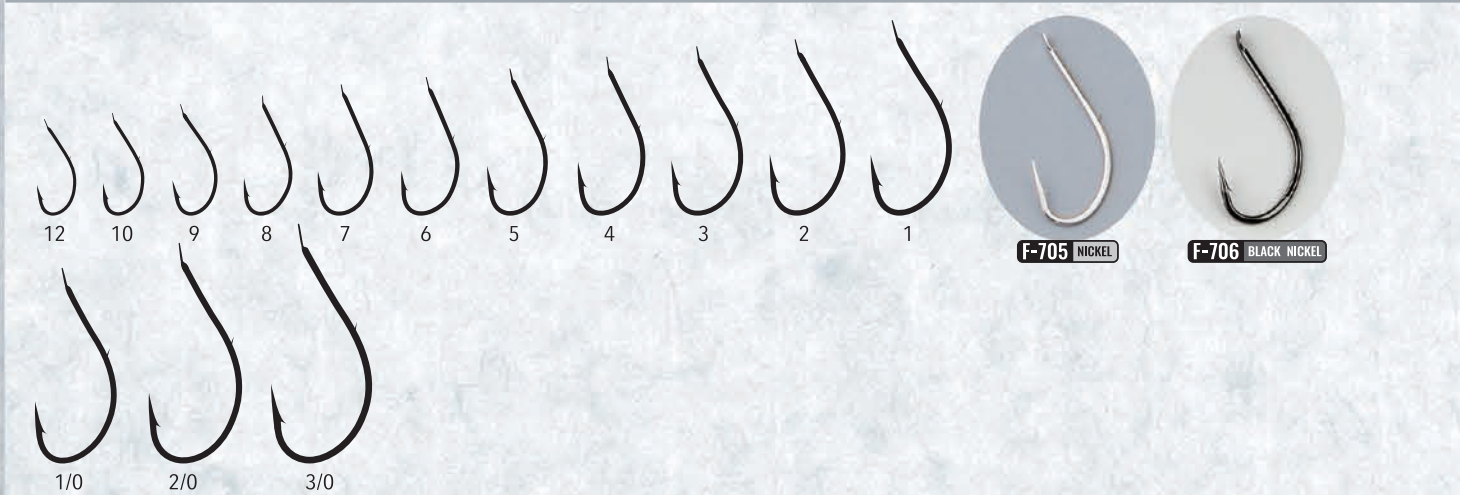

SEIGO SLICED F-705 NICKEL F-706 BLACK NICKEL